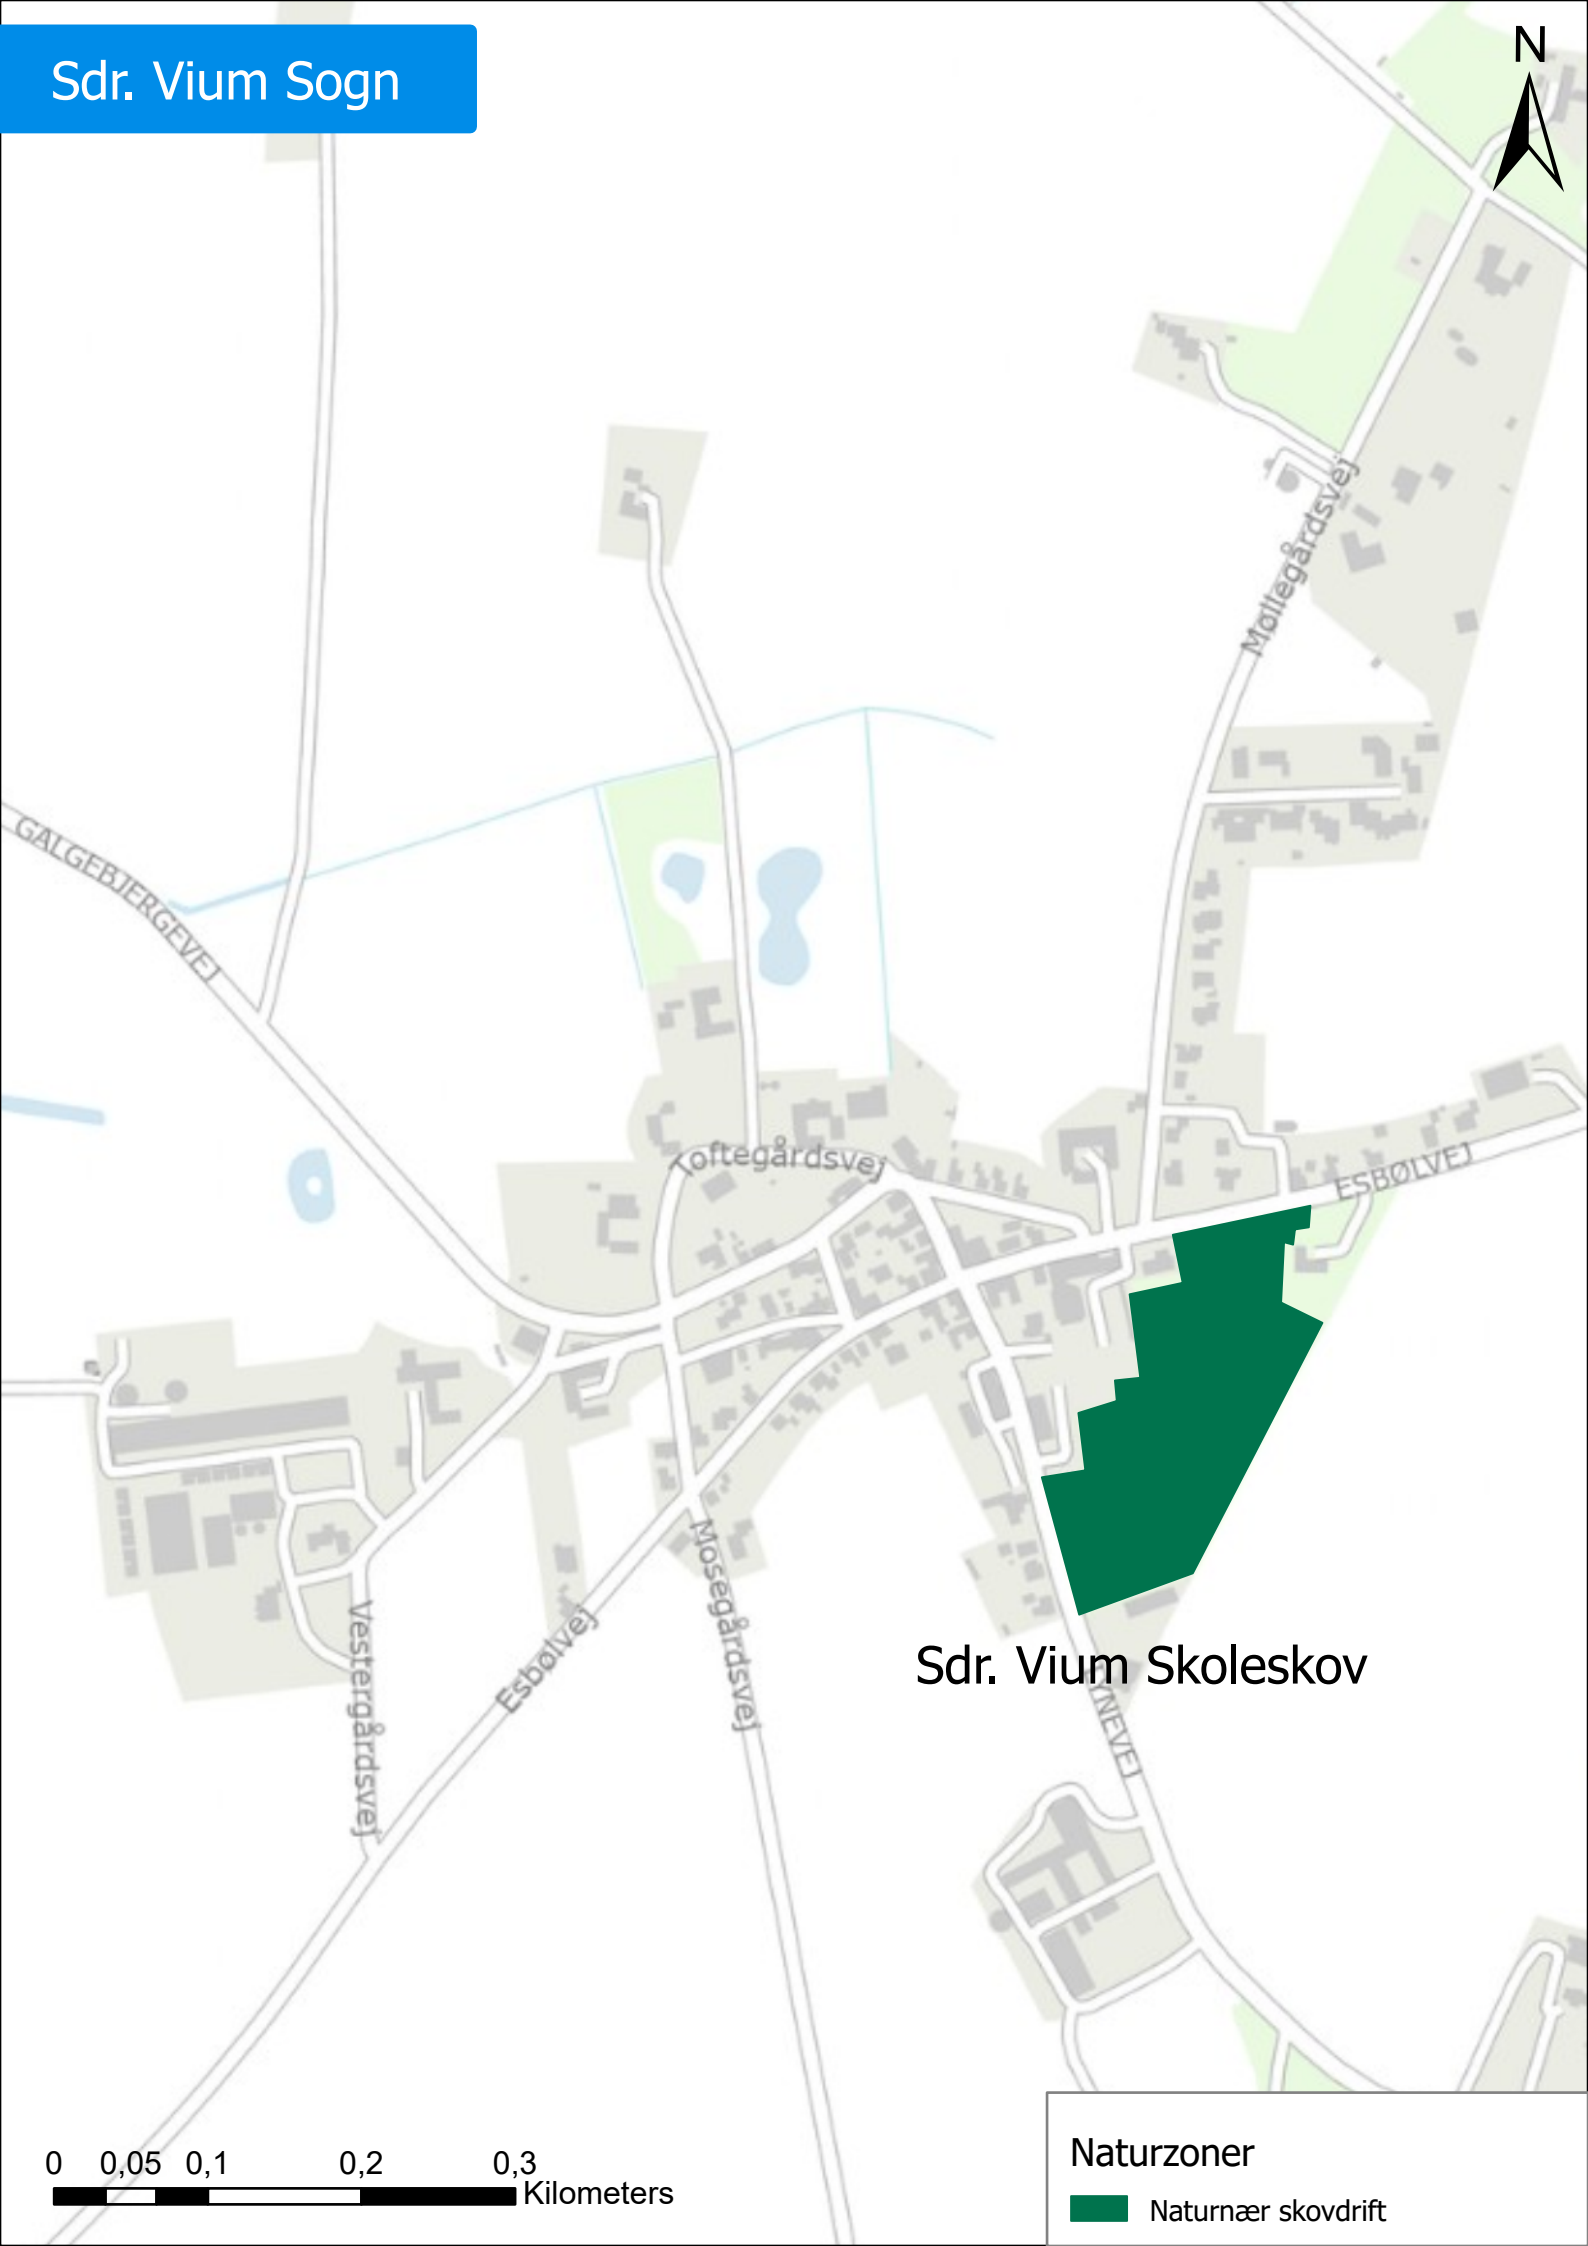

## Naturzoner

-  Særlig biodiversitetsskov med lysåbne naturarealer
-  Skov med begrænsede naturmål
-  Naturnær skovdrift

0 0,25 0,5 1 Kilometers

Blåkilde

Lønborg Kirkeskov

0 0,05 0,1 0,2 0,3 0,4  
Kilometers

Naturzoner

 Skov med begrænsede naturmål

Bork Strandpark

Fælled

Kirkehøj  
Bork Havn

Vesterby

Naturzoner

 Særlig biodiversitetskov med lysåbne naturarealer

0 0,05 0,1 0,2 0,3  
Kilometers

Naturzoner  
■ Naturnær skovdrift