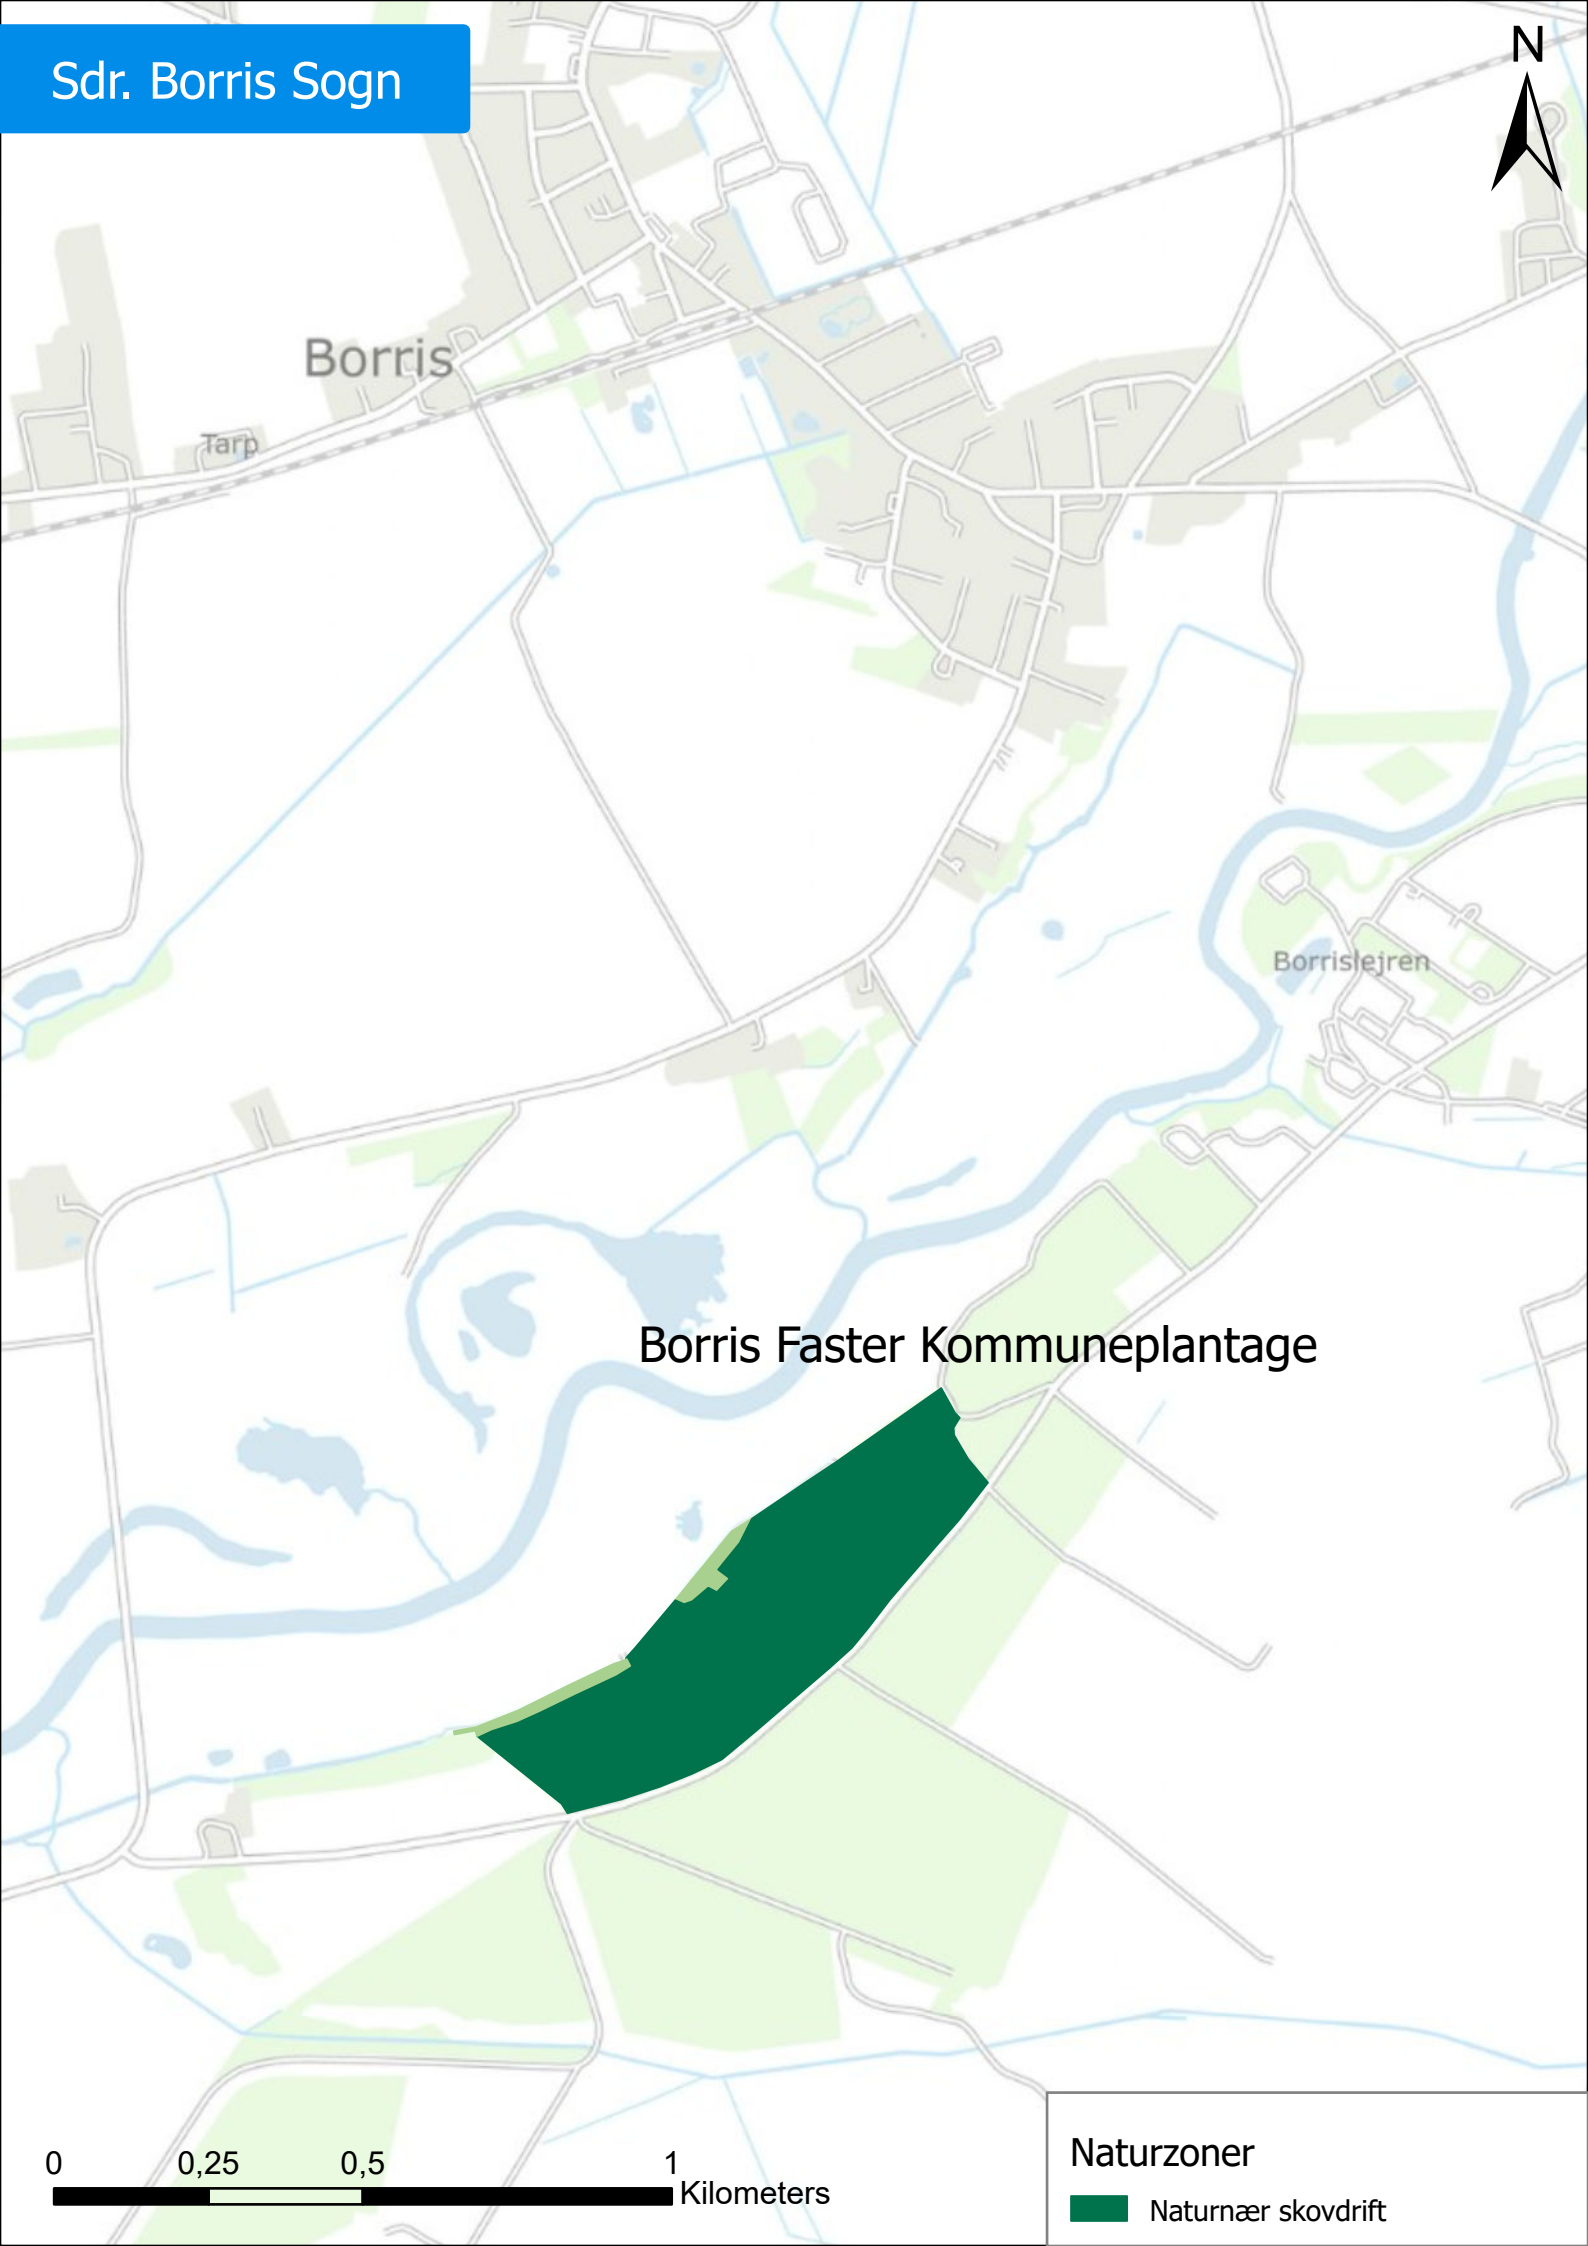

Oldager Skov

Spejderskoven

Bølling Plantage

Skjern Birk Plantage

Ånum

0 0,25 0,5 1  
Kilometers

## Naturzoner

-  Skov med begrænsede naturmål
-  Naturnær skovdrift

Borris

Tarp

Borrislejren

Borris FASTER Kommuneplantage

Naturzoner  
■ Naturnær skovdrift

# Tarm Sogn

Kongelunden

Vestermarken

Tarm

Tarm Kommuneplantage

Sønderby

Søparken Tarm

## Naturzoner

-  Særlig biodiversitetsskov med lysåbne naturarealer
-  Skov med begrænsede naturmål
-  Naturnær skovdrift

0 0,25 0,5 1 Kilometers

Blåkilde

Lønborg Kirkeskov

0 0,05 0,1 0,2 0,3 0,4  
Kilometers