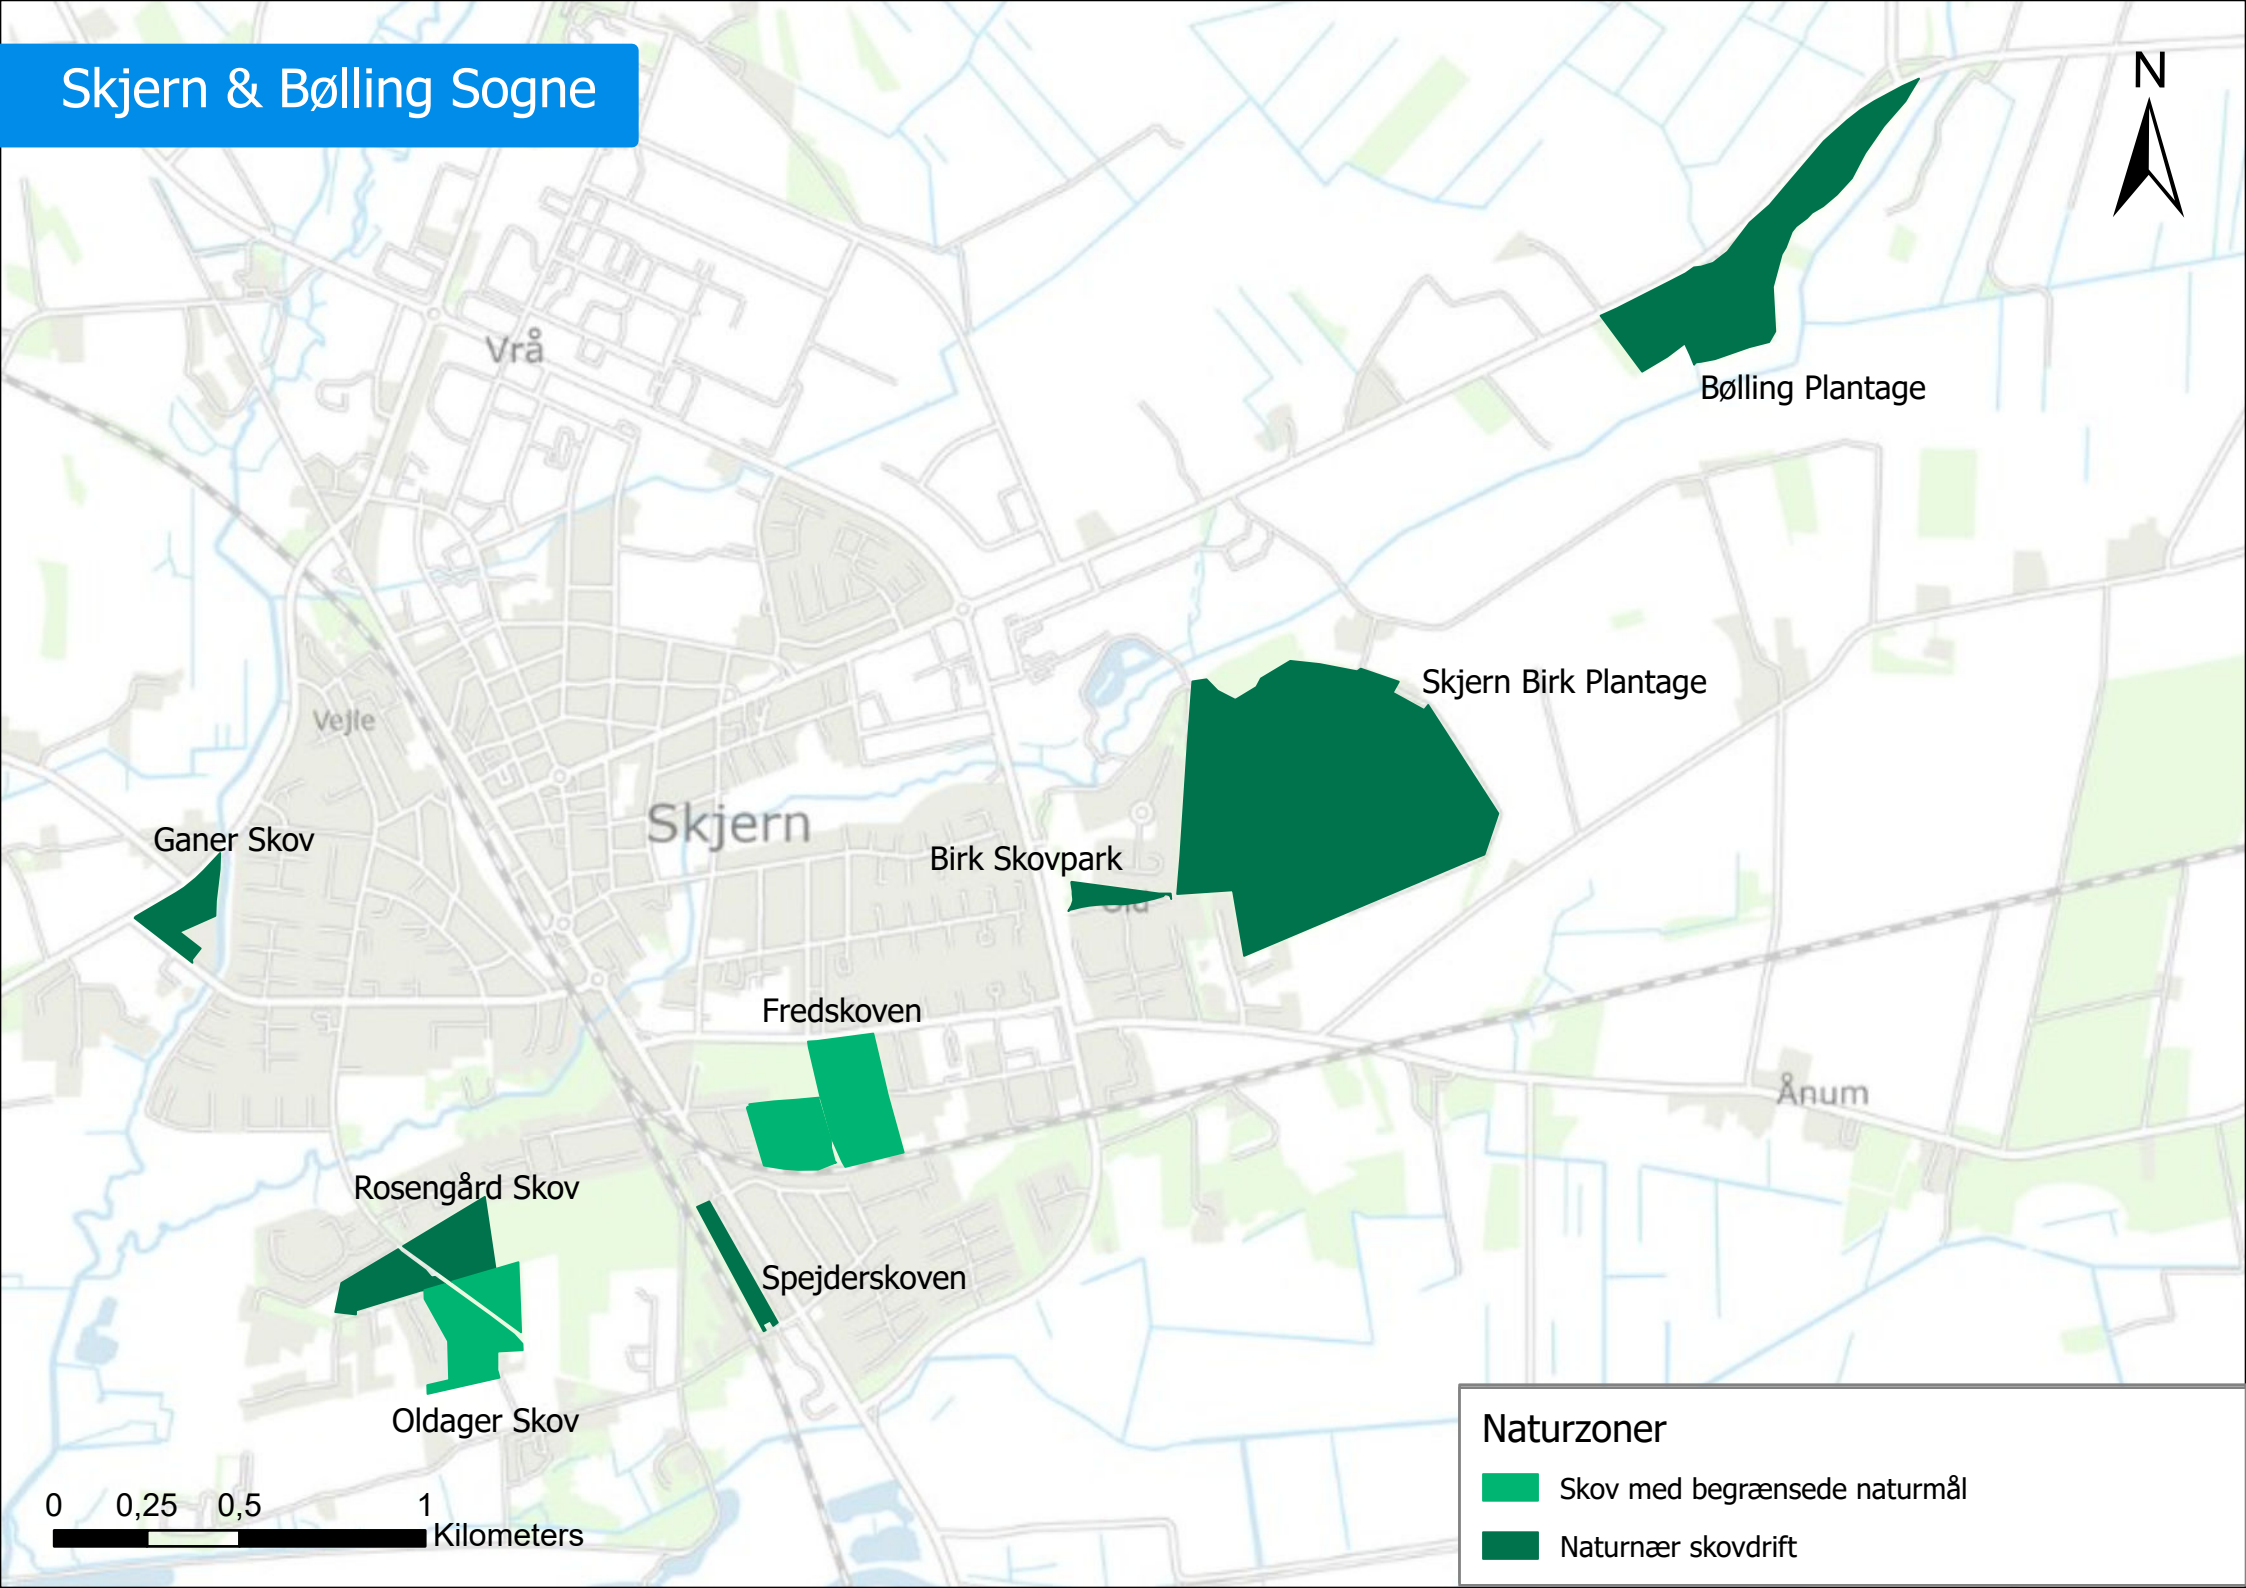

# Stauning Sogn

Stauning Vesterstrand

Halby

Stauning Østerby Plantage

Stauning Kommuneplantage

Østerby

0 0,25 0,5 1  
Kilometers

## Naturzoner

-  Særlig biodiversitetsskov med lysåbne naturarealer
-  Naturnær skovdrift

Lyager Plantage

RINGKOBINGVEJ

Lyagervej

Skovba

Letagervej

Naturzoner

-  Særlig biodiversitetsskov med lysåbne naturarealer
-  Skov med begrænsede naturmål
-  Naturnær skovdrift

0 0,13 0,25 0,5 Kilometers

# Skjern & Bølling Sogne

Ganer Skov

Vrå

Vejle

Skjern

Birk Skovpark

Fredskoven

Rosengård Skov