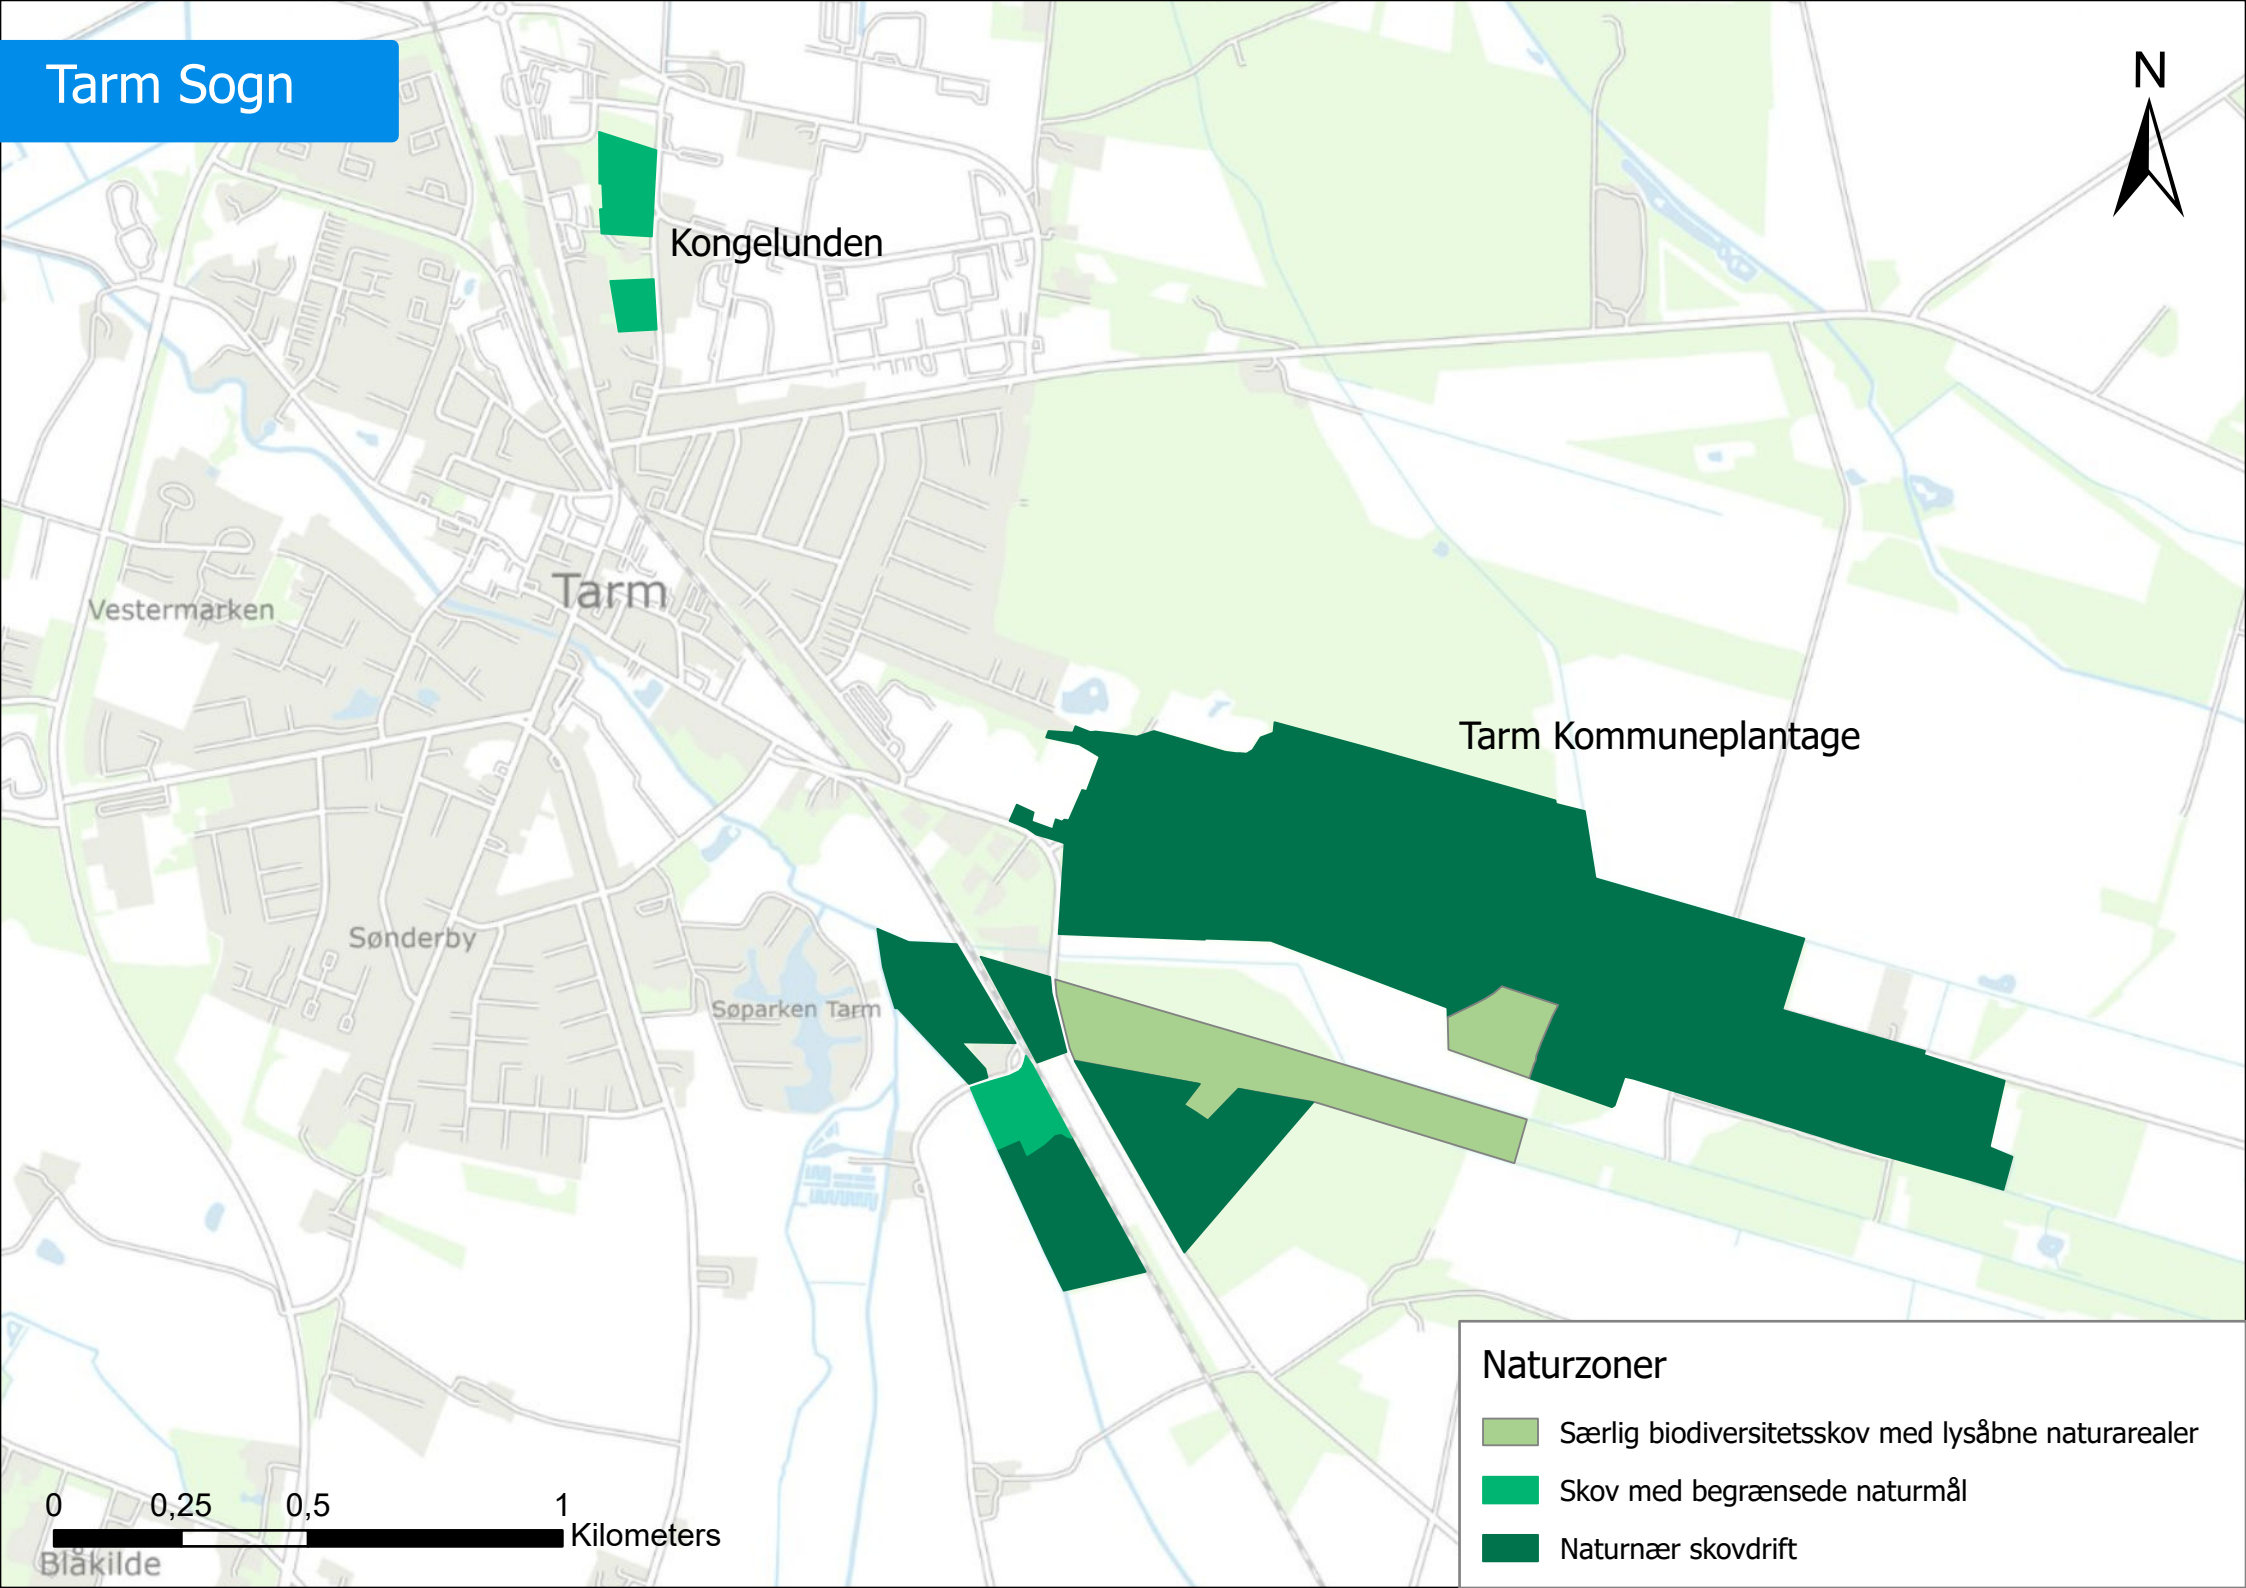

Oldager Skov

Spejderskoven

Bølling Plantage

Skjern Birk Plantage

Ånum

0 0,25 0,5 1  
Kilometers

## Naturzoner

-  Skov med begrænsede naturmål
-  Naturnær skovdrift

Borris

Tarp

Borrislejren

Borris FASTER Kommuneplantage

Naturzoner  
■ Naturnær skovdrift

# Tarm Sogn

Kongelunden

Vestermarken

Tarm

Tarm Kommuneplantage

Sønderby

Søparken Tarm

## Naturzoner

-  Særlig biodiversitetsskov med lysåbne naturarealer
-  Skov med begrænsede naturmål
-  Naturnær skovdrift

0 0,25 0,5 1 Kilometers

Blåkilde

Lønborg Kirkeskov

0 0,05 0,1 0,2 0,3 0,4  
Kilometers