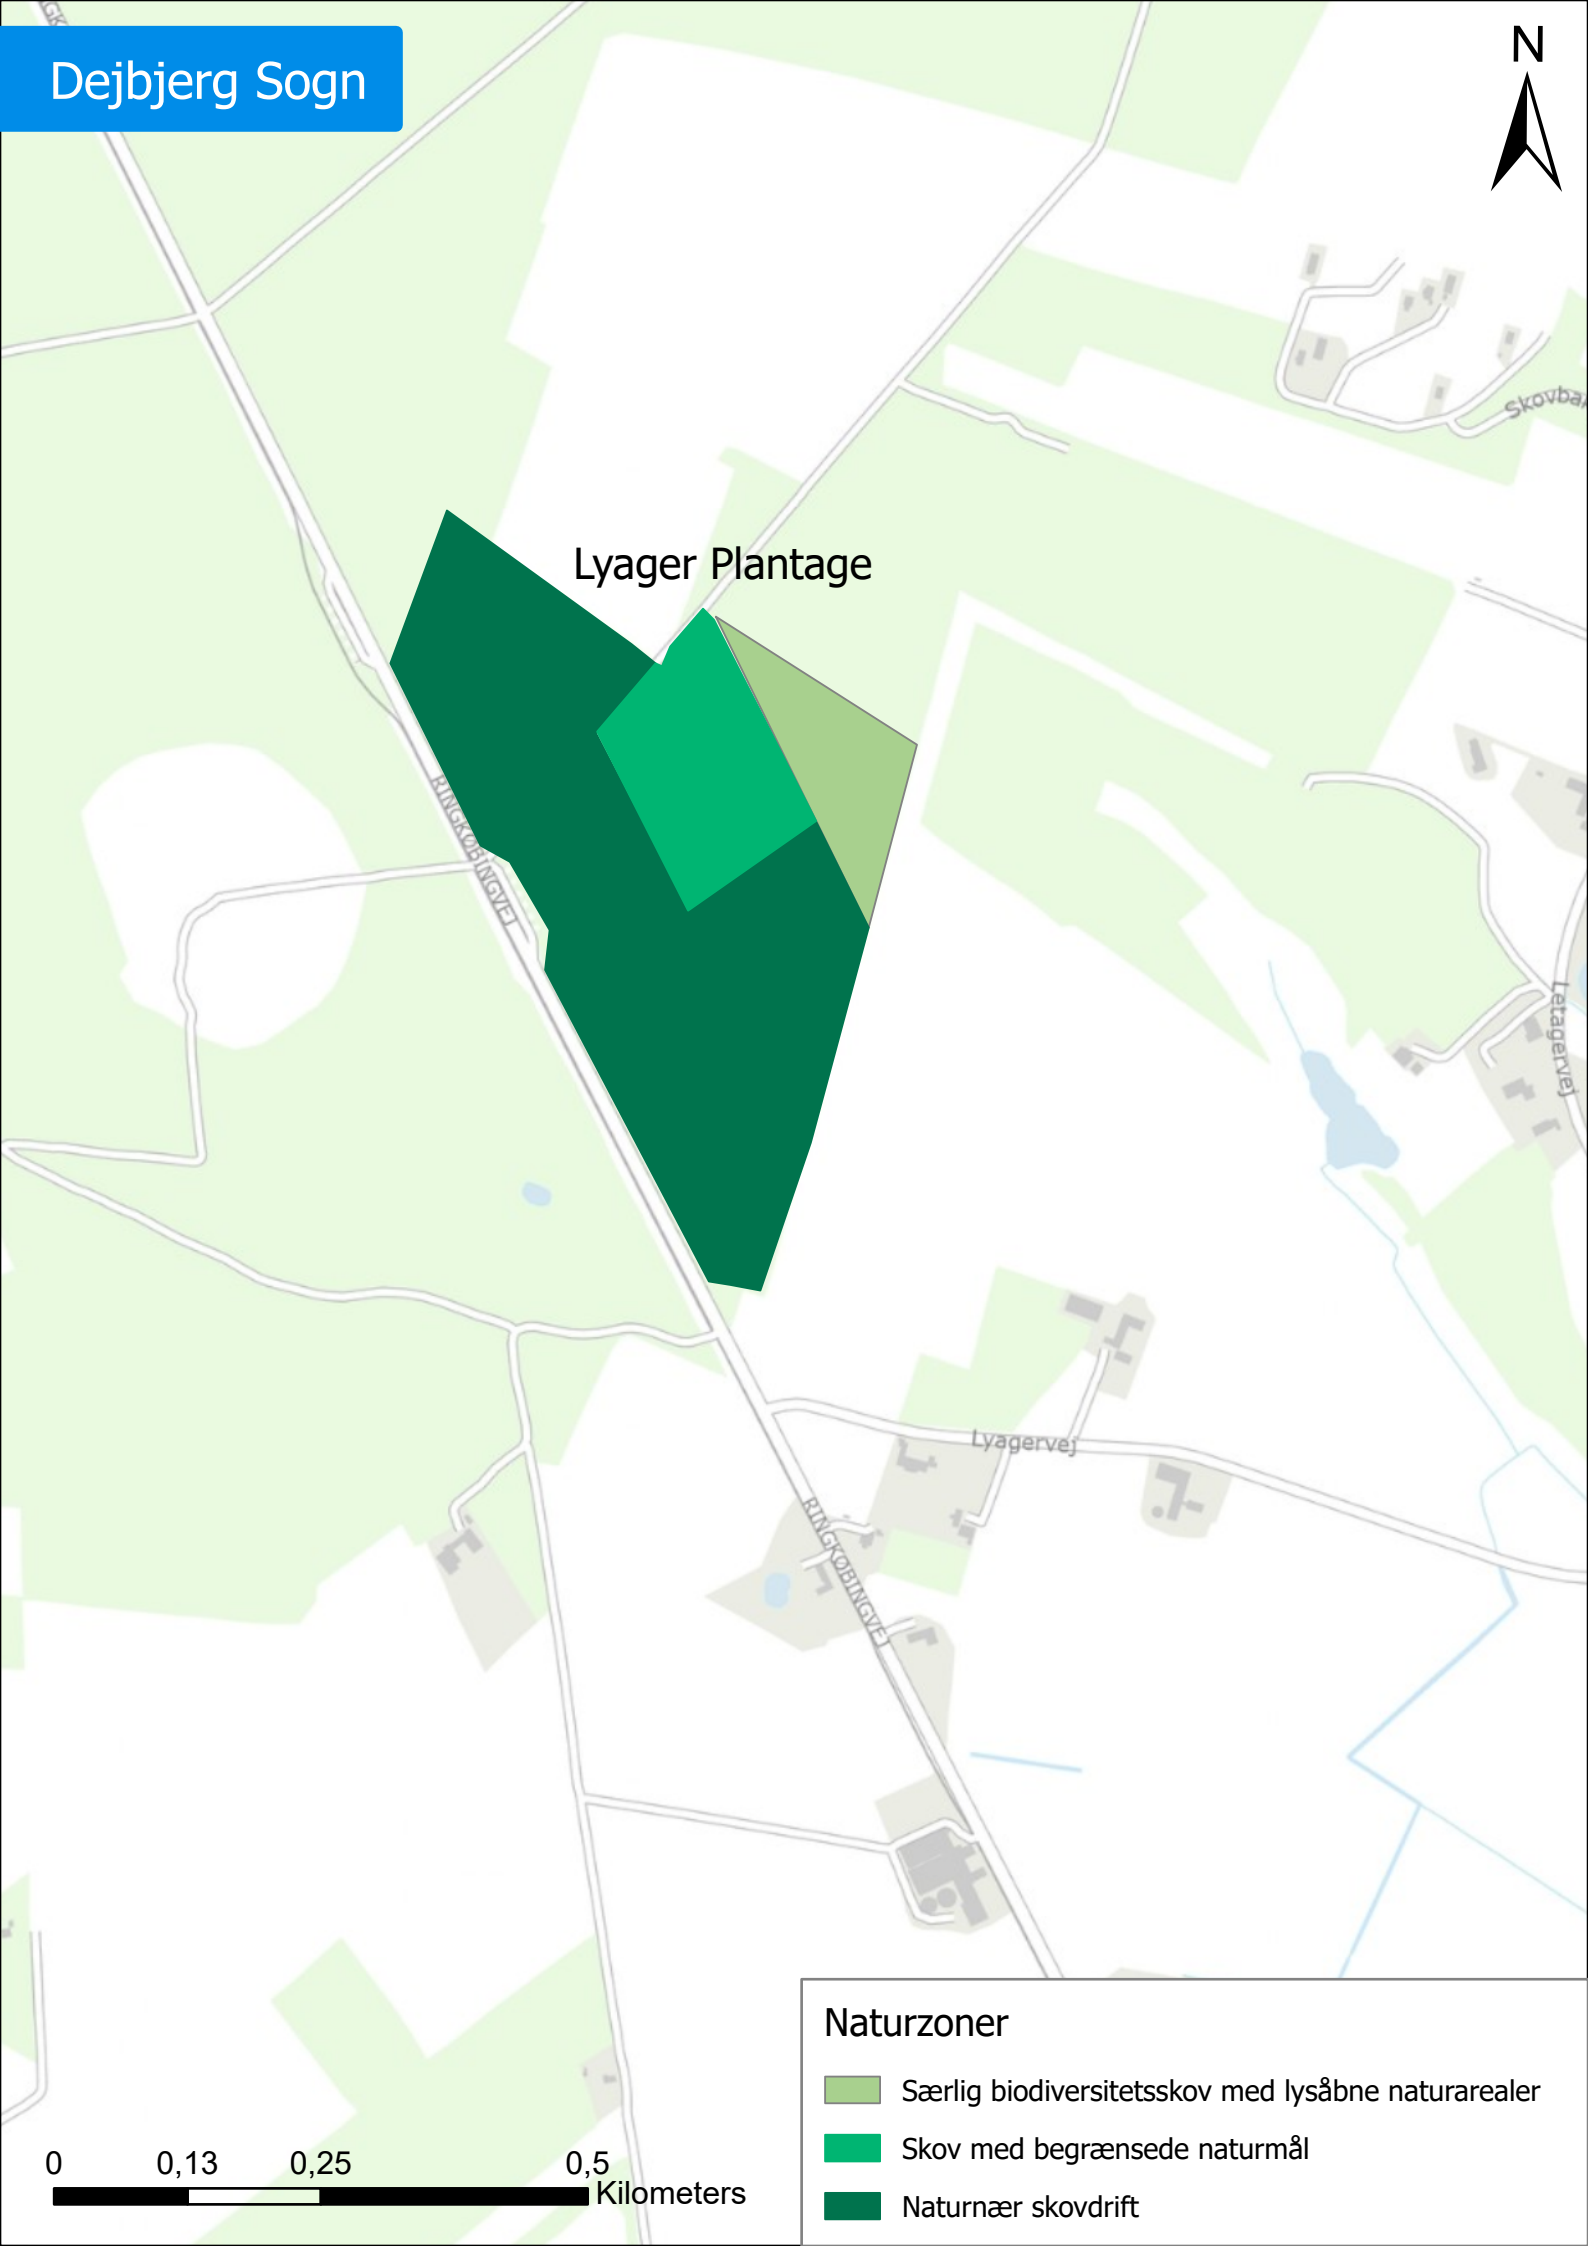

# Stauning Sogn

Stauning Vesterstrand

Halby

Stauning Østerby Plantage

Stauning Kommuneplantage

Østerby

0 0,25 0,5 1  
Kilometers

## Naturzoner

-  Særlig biodiversitetsskov med lysåbne naturarealer
-  Naturnær skovdrift

Lyager Plantage

RINGKOBINGVEJ

Lyagervej

Skovba

Letagervej

Naturzoner

-  Særlig biodiversitetsskov med lysåbne naturarealer
-  Skov med begrænsede naturmål
-  Naturnær skovdrift

0 0,13 0,25 0,5 Kilometers

# Skjern & Bølling Sogne

Ganer Skov

Vrå

Vejle

Skjern

Birk Skovpark

Fredskoven

Rosengård Skov