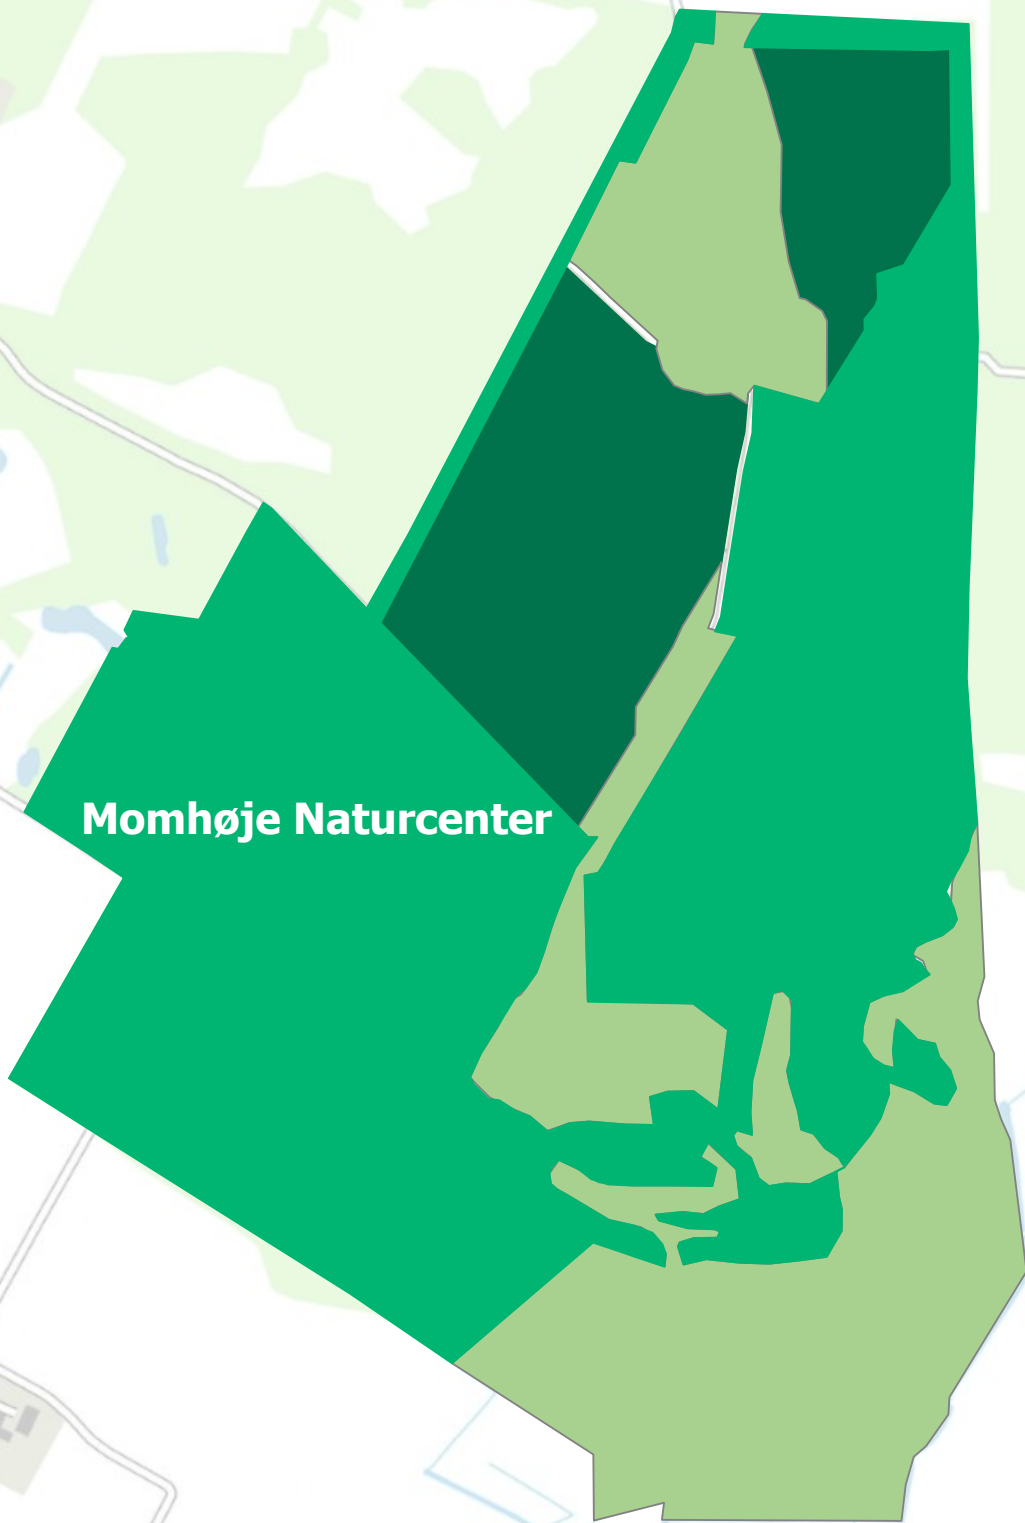

## Naturzoner

-  Skov med begrænsede naturmål
-  Naturnær skovdrift

0 0,25 0,5 1 Kilometers

# Finderup Sogn

Finderup Plantage

Finderup

0 0,25 0,5 1 Kilometers

Naturzoner

 Naturnær skovdrift

Momhøje Naturcenter

Naturzoner

-  Særlig biodiversitetsskov med lysåbne naturarealer
-  Skov med begrænsede naturmål
-  Naturnær skovdrift

0 0,13 0,25 0,5 Kilometers

Faster Kommuneplantage

Ejstrup Søerne

Ejstrup

0 0,25 0,5 1 Kilometers

Naturzoner

# Stauning Sogn

Stauning Vesterstrand

Halby

Stauning Østerby Plantage

Stauning Kommuneplantage

Østerby

0 0,25 0,5 1  
Kilometers